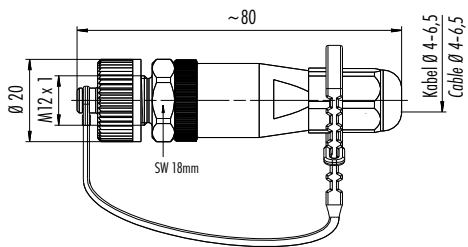

M12

Serie · Series	713-763
Polzahl · Contacts	4
Kodierung · Coding	A
Gewinde · Thread	M12 x 1
Bemessungsstrom · Rated current	4 A
Bemessungsspannung · Rated voltage	250 V
Schutzart · Degree of protection	IP68, IP69K
Kontaktoberfläche · Contact plating	Au
Anschluss · Termination	schraubklemm/Litzen screw clamp/single wires
Kabeldurchlass · Cable outlet	4–6,5 mm

M12 Steckverbinder für den Outdoor-Einsatz

- Hohe Temperatur- und Medienbeständigkeit durch Einsatz von UV-beständigen Kunststoffen, Dichtungsmaterialien und Edelstahlmetallteilen.
- Durch druckdichte Kabelverschraubung Schutzart IP68 und IP69K spezifiziert.
- Schutzkappe schützt auch im ungesteckten Zustand vor Schmutz und Wasser.
- Halteband kann am zu konfektionierenden Kabel befestigt werden.
- Zugehörige Flanschsteckverbinder mit Edelstahlgehäuse und M16 x 1,5 Befestigungsgewinde machen Outdoor-Versionen komplett.
- Montierte, unverlierbare Schutzkappen mit Halteband als Flachdichtung dichten auch im ungesteckten Zustand ab.

M12 Connectors for Outdoor Applications

- High temperature and chemical resistance provided by the use of UV resistant plastic materials, sealing materials and stainless steel metal parts.
- IP68 and IP69K due to pressure-tight cable outlet.
- Protective cap for protection against dirt and water in unmated condition.
- Lanyard can be fixed to the cable.
- Corresponding panel mount connectors with stainless steel housing and M16 x 1,5 fixing thread complete the outdoor range.
- Mounted and non-volatile protective caps with lanyard as flat sealing tighten even when unmated.

Kabelstecker, Outdoor, schraubklemm
Male cable connector, outdoor, screw clamp

Kabeldose, Outdoor, schraubklemm
Female cable connector, outdoor, screw clamp

Polzahl Contacts	Kabeldurchlass Cable outlet	Bestell-Nr. Ordering-No.
4	4-6,5 mm	99 0429 684 04