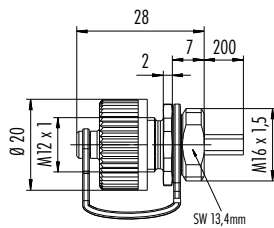

Kabelstecker, Outdoor, schraubklemm
Male cable connector, outdoor, screw clamp

Kabeldose, Outdoor, schraubklemm
Female cable connector, outdoor, screw clamp

Polzahl Contacts	Kabeldurchlass Cable outlet	Bestell-Nr. Ordering-No.
4	4-6,5 mm	99 0429 684 04

Polzahl Contacts	Kabeldurchlass Cable outlet	Bestell-Nr. Ordering-No.
4	4-6,5 mm	99 0430 684 04

Montageanleitung
Assembly instruction

M12

Flanschstecker mit Litzen, Outdoor
Male panel mount connector with single wires, outdoor

Polzahl Contacts	Befestigungsgewinde Fixing thread	Bestell-Nr. Ordering-No.
4	M16 x 1,5	09 3431 284 04

Flanschdose mit Litzen, Outdoor
Female panel mount connector with single wires, outdoor

Polzahl Contacts	Befestigungsgewinde Fixing thread	Bestell-Nr. Ordering-No.
4	M16 x 1,5	09 3432 284 04