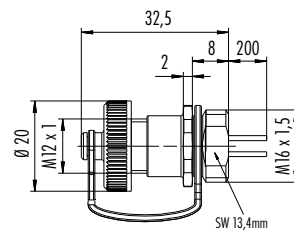

Kabelstecker, Outdoor, schraubklemm
Male cable connector, outdoor, screw clamp

Kabeldose, Outdoor, schraubklemm
Female cable connector, outdoor, screw clamp

Polzahl Contacts	Kabeldurchlass Cable outlet	Bestell-Nr. Ordering-No.
4	4-6,5 mm	99 0429 684 04

Polzahl Contacts	Kabeldurchlass Cable outlet	Bestell-Nr. Ordering-No.
4	4-6,5 mm	99 0430 684 04

Montageanleitung
Assembly instruction

M12

Flanschstecker mit Litzen, Outdoor
Male panel mount connector with single wires, outdoor

Polzahl Contacts	Befestigungsgewinde Fixing thread	Bestell-Nr. Ordering-No.
4	M16 x 1,5	09 3431 284 04

Flanschdose mit Litzen, Outdoor
Female panel mount connector with single wires, outdoor

Polzahl Contacts	Befestigungsgewinde Fixing thread	Bestell-Nr. Ordering-No.
4	M16 x 1,5	09 3432 284 04