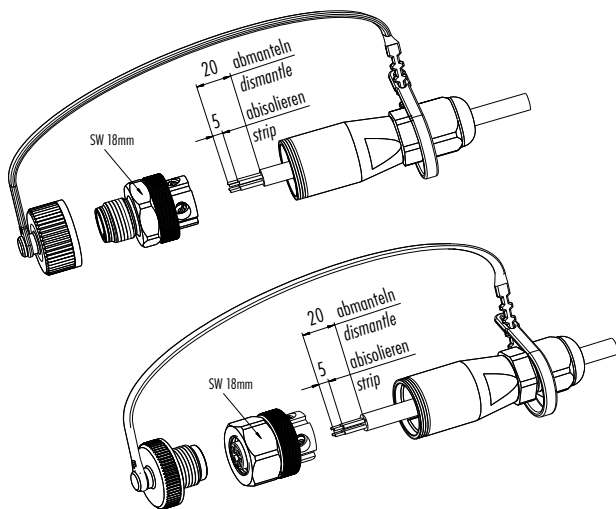

M12 Steckverbinder für den Outdoor-Einsatz

- Hohe Temperatur- und Medienbeständigkeit durch Einsatz von UV-beständigen Kunststoffen, Dichtungsmaterialien und Edelstahlmetallteilen.
- Durch druckdichte Kabelverschraubung Schutzart IP68 und IP69K spezifiziert.
- Schutzkappe schützt auch im ungesteckten Zustand vor Schmutz und Wasser.
- Halteband kann am zu konfektionierenden Kabel befestigt werden.
- Zugehörige Flanschsteckverbinder mit Edelstahlgehäuse und M16 x 1,5 Befestigungsgewinde machen Outdoor-Versionen komplett.
- Montierte, unverlierbare Schutzkappen mit Halteband als Flachdichtung dichten auch im ungesteckten Zustand ab.

M12 Connectors for Outdoor Applications

- High temperature and chemical resistance provided by the use of UV resistant plastic materials, sealing materials and stainless steel metal parts.
- IP68 and IP69K due to pressure-tight cable outlet.
- Protective cap for protection against dirt and water in unmated condition.
- Lanyard can be fixed to the cable.
- Corresponding panel mount connectors with stainless steel housing and M16 x 1,5 fixing thread complete the outdoor range.
- Mounted and non-volatile protective caps with lanyard as flat sealing tighten even when unmated.

Kabelstecker, Outdoor, schraubklemm
Male cable connector, outdoor, screw clamp

Kabeldose, Outdoor, schraubklemm
Female cable connector, outdoor, screw clamp

Polzahl Contacts	Kabeldurchlass Cable outlet	Bestell-Nr. Ordering-No.
4	4-6,5 mm	99 0429 684 04

Polzahl Contacts	Kabeldurchlass Cable outlet	Bestell-Nr. Ordering-No.
4	4-6,5 mm	99 0430 684 04

Montageanleitung
Assembly instruction

M12

Flanschstecker mit Litzen, Outdoor
Male panel mount connector with single wires, outdoor