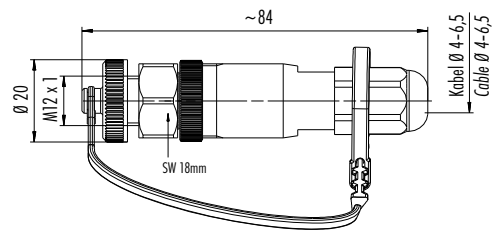

M12

Serie · Series	713-763
Polzahl · Contacts	4
Kodierung · Coding	A
Gewinde · Thread	M12 x 1
Bemessungsstrom · Rated current	4 A
Bemessungsspannung · Rated voltage	250 V
Schutzart · Degree of protection	IP68, IP69K
Kontaktoberfläche · Contact plating	Au
Anschluss · Termination	schraubklemm/Litzen screw clamp/single wires
Kabeldurchlass · Cable outlet	4–6,5 mm

M12 Steckverbinder für den Outdoor-Einsatz

- Hohe Temperatur- und Medienbeständigkeit durch Einsatz von UV-beständigen Kunststoffen, Dichtungsmaterialien und Edelstahlmetallteilen.
- Durch druckdichte Kabelverschraubung Schutzart IP68 und IP69K spezifiziert.
- Schutzkappe schützt auch im ungesteckten Zustand vor Schmutz und Wasser.
- Halteband kann am zu konfektionierenden Kabel befestigt werden.
- Zugehörige Flanschsteckverbinder mit Edelstahlgehäuse und M16 x 1,5 Befestigungsgewinde machen Outdoor-Versionen komplett.
- Montierte, unverlierbare Schutzkappen mit Halteband als Flachdichtung dichten auch im ungesteckten Zustand ab.

M12 Connectors for Outdoor Applications

- High temperature and chemical resistance provided by the use of UV resistant plastic materials, sealing materials and stainless steel metal parts.
- IP68 and IP69K due to pressure-tight cable outlet.
- Protective cap for protection against dirt and water in unmated condition.
- Lanyard can be fixed to the cable.
- Corresponding panel mount connectors with stainless steel housing and M16 x 1,5 fixing thread complete the outdoor range.
- Mounted and non-volatile protective caps with lanyard as flat sealing tighten even when unmated.

Kabelstecker, Outdoor, schraubklemm
Male cable connector, outdoor, screw clamp

Kabeldose, Outdoor, schraubklemm
Female cable connector, outdoor, screw clamp

Polzahl Contacts	Kabeldurchlass Cable outlet	Bestell-Nr. Ordering-No.
4	4-6,5 mm	99 0429 684 04