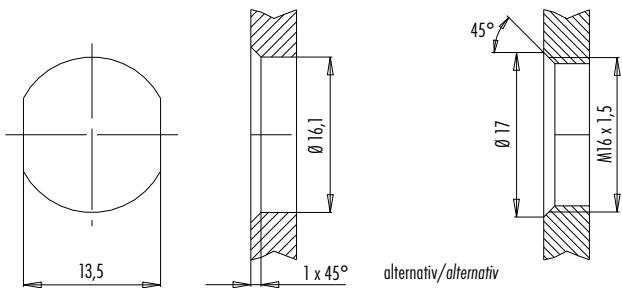

Polzahl Contacts	Kabeldurchlass Cable outlet	Bestell-Nr. Ordering-No.
4	4-6,5 mm	99 0430 684 04

Montageanleitung
Assembly instruction

M12

Flanschstecker mit Litzen, Outdoor
Male panel mount connector with single wires, outdoor

Polzahl Contacts	Befestigungsgewinde Fixing thread	Bestell-Nr. Ordering-No.
4	M16 x 1,5	09 3431 284 04

Flanschdose mit Litzen, Outdoor
Female panel mount connector with single wires, outdoor

Polzahl Contacts	Befestigungsgewinde Fixing thread	Bestell-Nr. Ordering-No.
4	M16 x 1,5	09 3432 284 04

Montageausschnitt Panel cut out

Mit Fläche als Verdrehschutz
With flats as anti-rotation device

Mit Durchgangsbohrung
With bore hole

Mit Gewinde, einschraubbar
With thread to screw in

Anzugsdrehmoment/Tightening moment